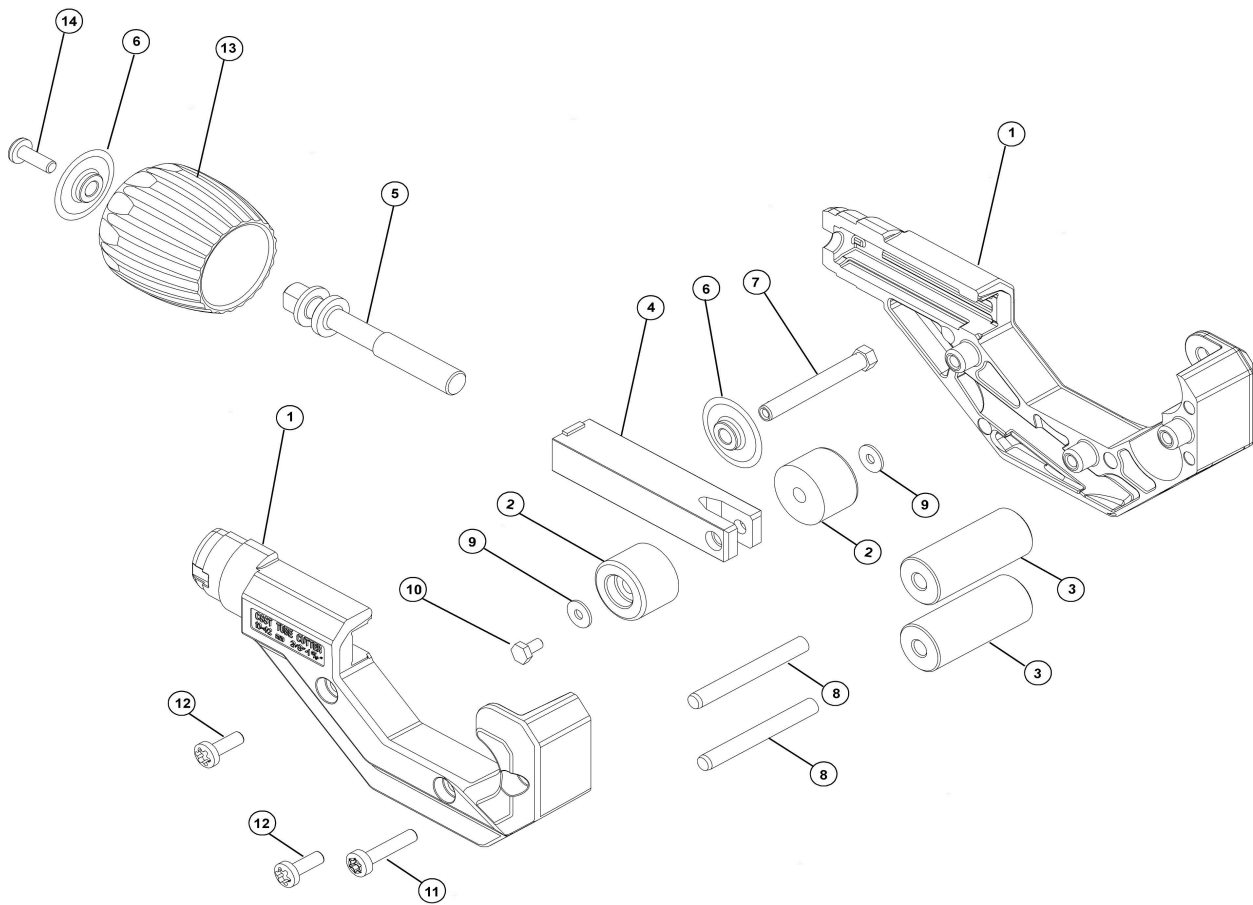

TUBE CUTTER CSST
No. 1000001747

Stand: 07/19

TUBE CUTTER CSST

No. 1000001747

Stand: 07/19

Pos.	Bezeichnung	Artikelnr.	Menge
1	Gehäuse links + rechts	1200001654	1
2	Führungsrolle Gummi	1300003573	2
3	Führungsrolle Stahl	1300003574	2
4	Schneidradführung	742000300	1
5	Zustellspindel	742000400	1
6	Schneidrad CSST 5Stk.Wellrohr	1000002077	2
7	Schneidradspindel	1300003575	1
8	Zylinderstift 5x45 DIN-6325	751004700	2
9	U-Scheibe A 5,3 DIN125	H98955	1
10	Schraube M3x6 DIN 933	1300004621	1
11	Linsenkopfschraube M4x20	1300003577	1
12	Linsenkopfschraube M4x12	753002700	2
13	Zustellgriff schwarz	735002200	1
14	Linsenschraube M4x12, DIN 7985	735001700	1